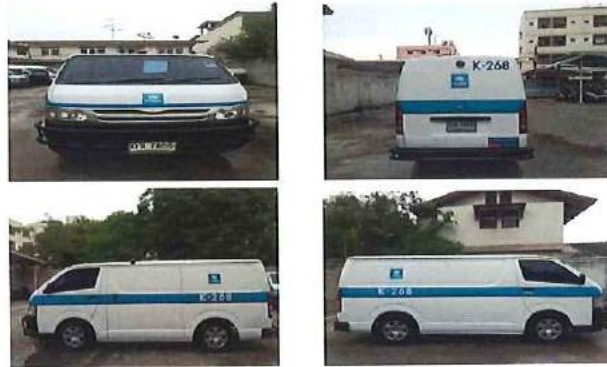

รูปถ่าย รายการที่ 15 รถยนต์นิรภัยคู่ TOYOTA รุ่น HIACE ECONOMY 2494 CC. เครื่องดีเซล, ปี พ.ศ.2550
หมายเลขทะเบียนรถ ดข 7655 รหัสรถ K-268 รหัสศกฐกัณฑ์ 50C0080459 (รถจอดอยู่ที่ สำนักงานลาดพร้าว (ลานจอด 2))
แบตเตอรี่เสื่อม สตาร์ทไม่ติด รถขับเคลื่อนไม่ได้